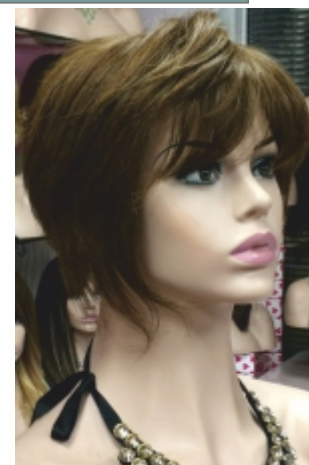

399€

Confección Raya o coronilla de TUL
hairline part or crown of tulle version

520€

Confección TOP TUL
Entire Top of tulle version

641€

Volumater
SUSA 8"

ALOPECIA FRONTAL

ALOPECIA FRONTAL