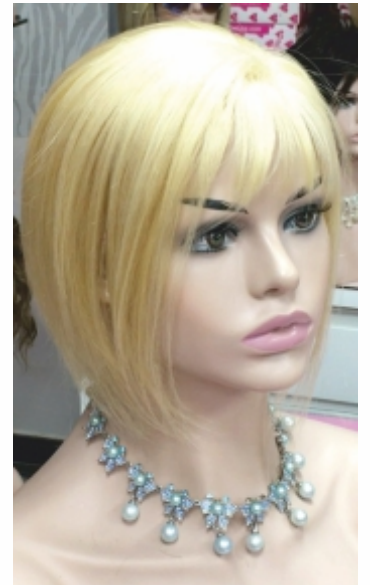

Confección RAYA de TUL
hairline part of tulle version **471€**

Confección TOP TUL
Entire Top of tulle version **592€**