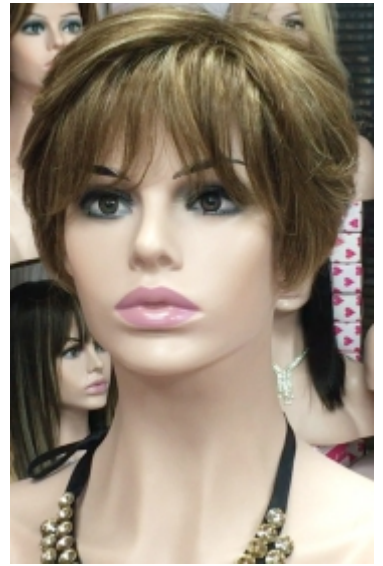

Topper

MARGARETH 4"+8" FLEQUILLO

Confección a maquina. 332€

Confección RAYA de TUL 453€

Confección TOP de TUL 574€

DENSIDAD DE CABELLO MEDIA/ALTA

Confección a maquina. 344€

Confección RAYA de TUL 465€

Confección TOP TUL 586€

COBI 8" Topper

COBI 4" Topper

VOLUMINADORES

MARY 4" Topper

Confección a maquina. 344€

Confección RAYA de TUL 465€

Confección TOP TUL 586€