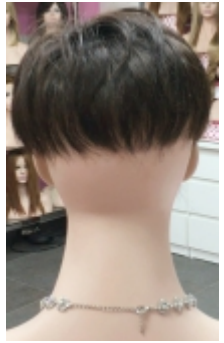

DENSIDAD DE CABELLO MEDIA/ALTA

Confección a maquina. 344€

Confección RAYA de TUL 465€

Confección TOP TUL 586€

COBI 8" Topper

COBI 4" Topper