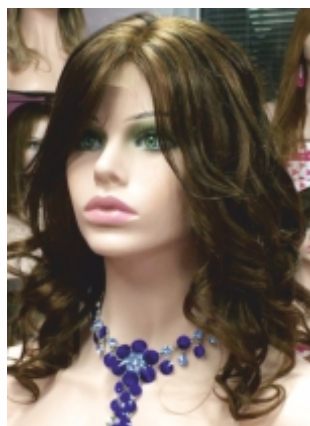

Confección con raya de tul transparente. La sujeción puede ser con: clips, adhesiva o de anillas

Volumater NATASHA 12"+18" ondas CON FLEQUILLO

695€

Confección RAYA de TUL
hairline part of tulle version

DENSIDAD DE CABELLO ALTA- Hair density: high