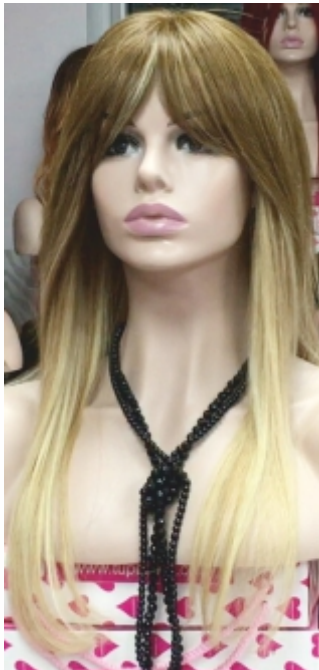

DENSIDAD DE CABELLO MEDIO-ALTA- Hair density: medium-high 130-140gr

LYDIA ONDAS 18" Volumater

Confección RAYA de TUL
hairline part of tulle version

768€

TENACILLA-tongue

INMA Volumater

Confección RAYA de TUL
hairline part of tulle version

816€

IVA incluido

DENSIDAD DE CABELLO ALTA-

Hair density: high

150-160gr

ALEXANDRA TUL 50cm LARGO

EXTRA PLUS EN CANTIDAD DE CABELLO

EXTRA PLUS IN AMOUNT OF HAIR

DENSIDAD DE CABELLO MUY ALTA- Hair density: very high

220-240gr !

TULLE 50CM LONG

Confección RAYA de TUL
hairline part of tulle version

1058€