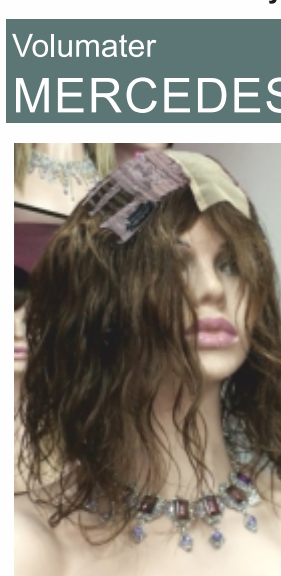

ACABADO CUADRADO MAS LLENO EN PUNTAS LATERALES
SQUARE FINISH VERSION WITH FULLER SIDE TIPS

ACABADO REDONDO MAS LIGERO EN PUNTAS LATERALES
ROUND FINISH VERSION WITH LIGHTER SIDE TIPS

DENSIDAD DE CABELLO MUY ALTA- Hair density: very high 115/120GR