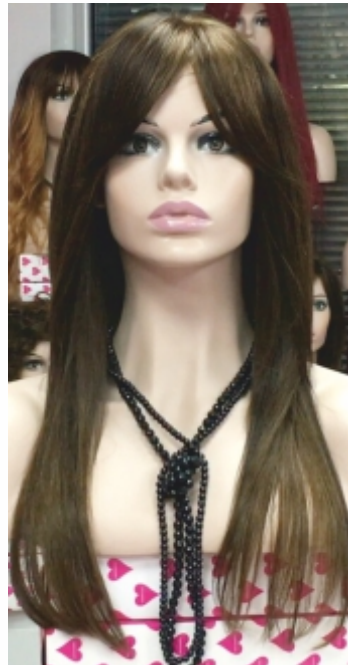

DENSIDAD DE CABELLO MEDIO-ALTA- Hair density: medium-high 130-140gr

LYDIA ONDAS 18" Volumater

Confección RAYA de TUL
hairline part of tulle version

768€

TENACILLA-tongue

INMA Volumater

Confección RAYA de TUL
hairline part of tulle version

816€

IVA incluido

DENSIDAD DE CABELLO ALTA-

Hair density: high

150-160gr

ALEXANDRA TUL 50cm LARGO

EXTRA PLUS EN CANTIDAD DE CABELLO

EXTRA PLUS IN AMOUNT OF HAIR

DENSIDAD DE CABELLO MUY ALTA- Hair density: very high

220-240gr !

TULLE 50CM LONG

Confección RAYA de TUL
hairline part of tulle version

1058€