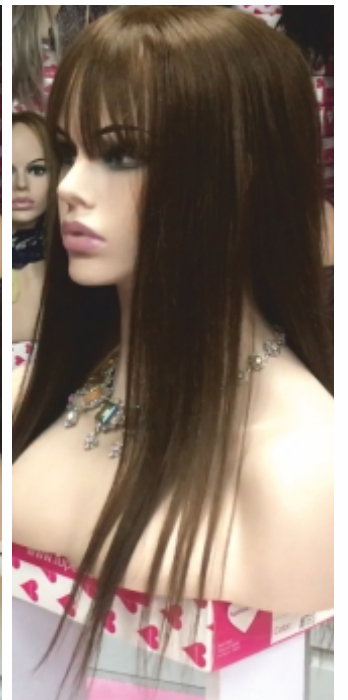

LYDIA 18" Volumater FLEQUILLO CORTO (short fringe version)