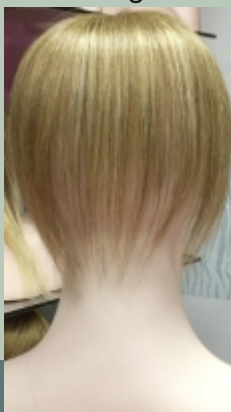

157€

MINI BELINDA 8"

FLEQUILLO
Fringe