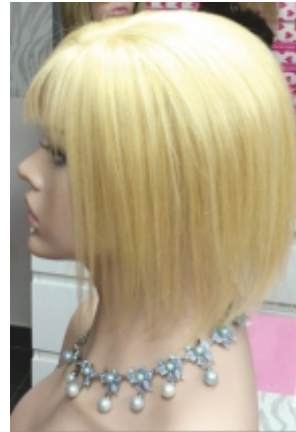

Confección RAYA de TUL
hairline part of tulle version **471€**

Confección TOP TUL
Entire Top of tulle version **592€**