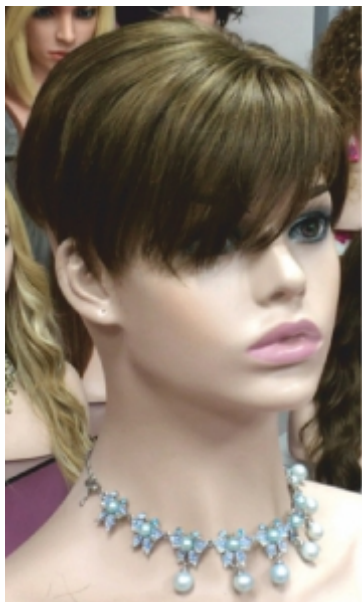

Consultas - Enquiries
+34.673.537.305