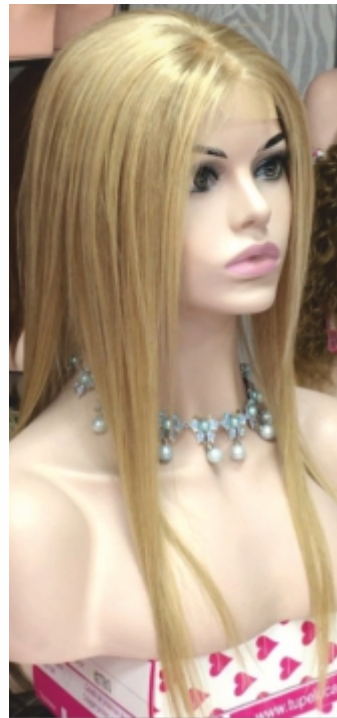

LYDIA 18" Volumater FLEQUILLO LARGO (long fringe version)

Confección RAYA de TUL
hairline part of tulle version **768€**
(mas densidad- more density)

Confección TOP TUL
Entire Top of tulle version **768€**
(mas ligero more light)