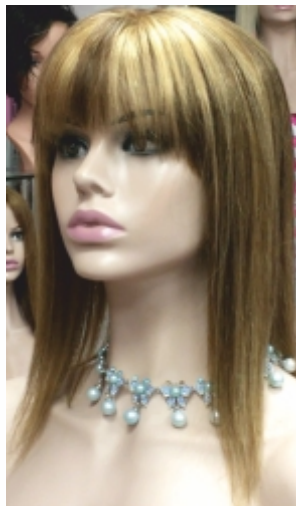

Confección a maquina
machine made version **574€**

Confección RAYA de TUL
hairline part of tulle version **695€**