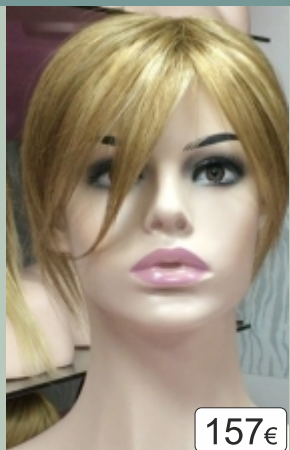

MINI RAYA BELINDA 8"+12"

423€

Catalogo

VOLUMINADORES

Cabello natural

Human Hair toppers CATALOGUE

127€

MINI BELINDA 4"