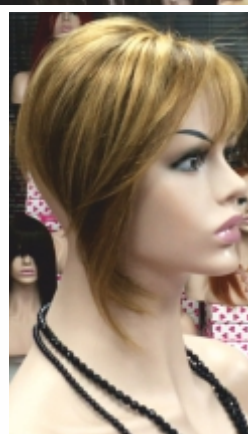

Volumater

Volumater
TOA 8"

520€

Flequillo LARGO
long fringe

ALOPECIA FRONTAL

Volumater
TOA 8"

Flequillo CORTO
short fringe

Confección a maquina
machine made version