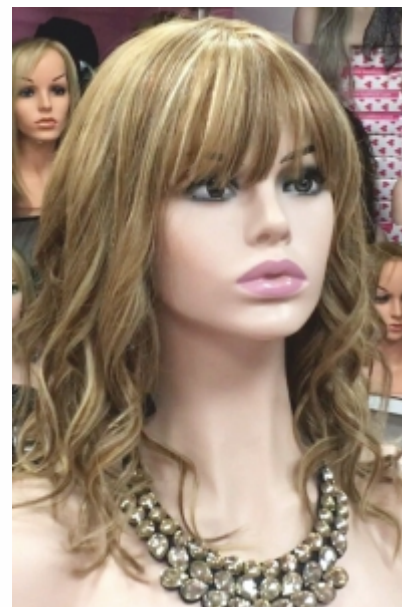

695€

Confección RAYA de TUL
hairline part of tulle version

DENSIDAD DE CABELLO ALTA- Hair density: high

Confección con RAYA o de TOP de tul transparente. Recuerda podemos hacer el acabado frontal cuadrado o redondo