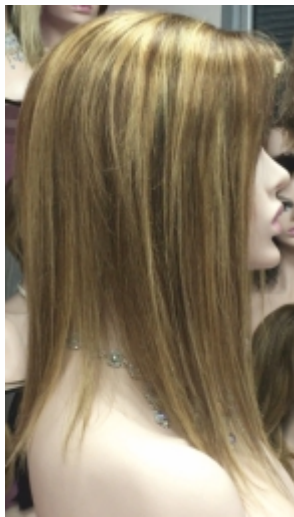

Volumater
MERCHE 12"