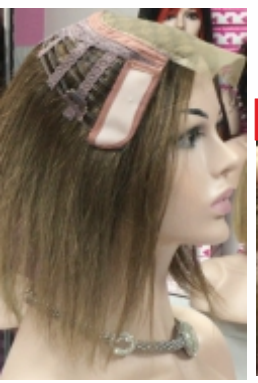

IVA incluido

ALOPECIA FRONTAL