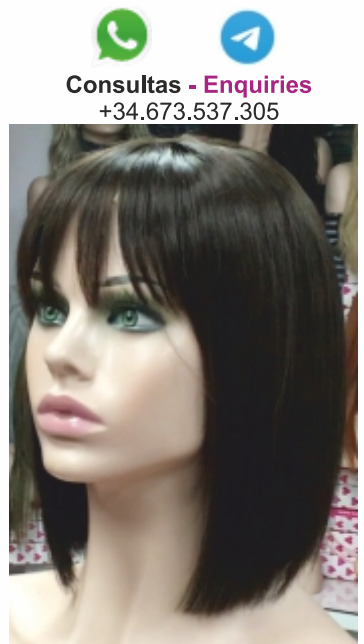

Consultas - Enquiries
+34.673.537.305

DENSIDAD DE CABELLO MUY ALTA - Hair density VERY high

IVA incluido