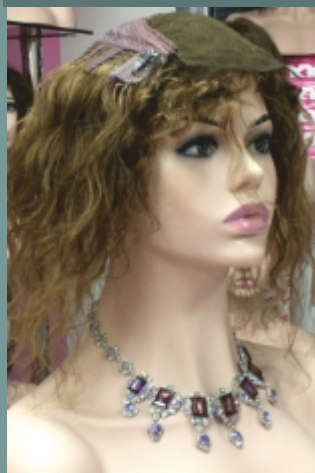

TU PELUCA FACTORY

Pelucas y postizos naturales hechos en España

NUEVO

+34 673 537 305

+34 630 849 237

Catalogo

VOLUMINADORES

PRECIOS ACTUALIZADOS a 1 JUNIO 2022

Cabello natural

Los precios publicados en el presente catalogo a fecha 1 de Junio 2022, **incluyen ya el IVA**. Para los clientes residentes en Canarias deberá consultarse la correspondiente tarifa reducida que no incluya este impuesto. Los precios de este Catalogo, no incluyen los gastos de envío, anulan y substituyen cualquier otro precio precedente que pueda con fecha anterior aun estar presente en el web o en publicaciones anteriores. Antes cualquier discrepancia **siempre** serán únicamente validos los precios publicados en ese momento en nuestra tienda online

The prices published in this catalog as of June 1, 2022, already include local VAT . Customers Residents in the Canary Islands or any other place outside the EU as UK, should consult the corresponding reduced rate that do not include this tax. The prices of this Catalog do not include shipping costs and cancel and replace any other price. precedent that may have an earlier date still be present on the web or in old publications. Before any discrepancy, only the prices published at that time will **always** be valid. in our online store

www.tupeluca.com