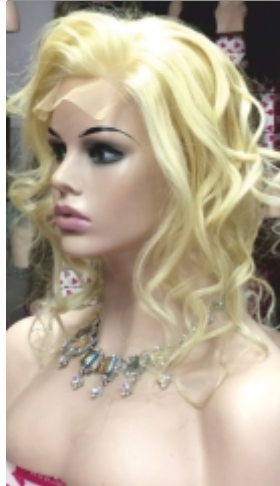

TUL 40/50CM