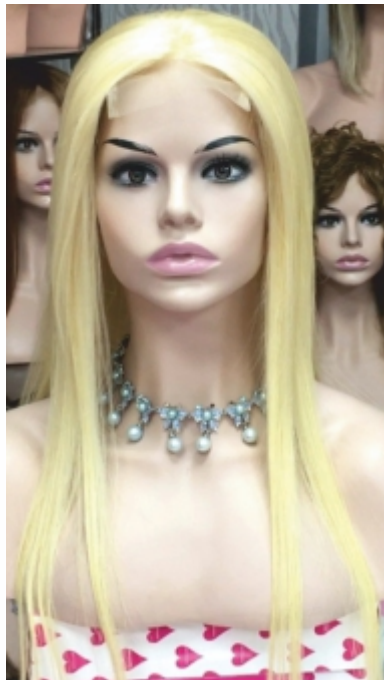

TUL 40/50CM