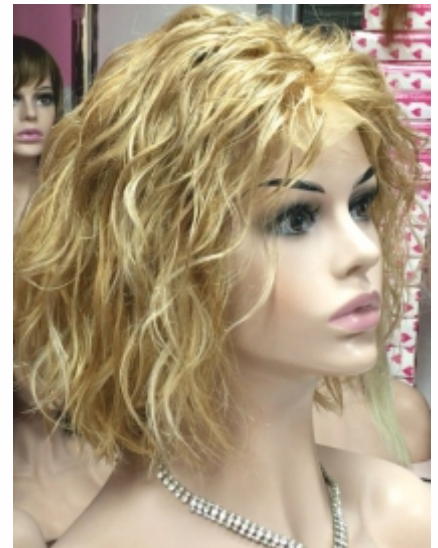

Confección TOP TUL **575€**
Entire Top of tulle version

VENUS 12" Volumater

Confección RAYA de TUL **475€**
hairline part of tulle version

Confección TOP TUL **575€**
Entire Top of tulle version

difusor

DENSIDAD DE CABELLO MUY ALTA - Hair density VERY high