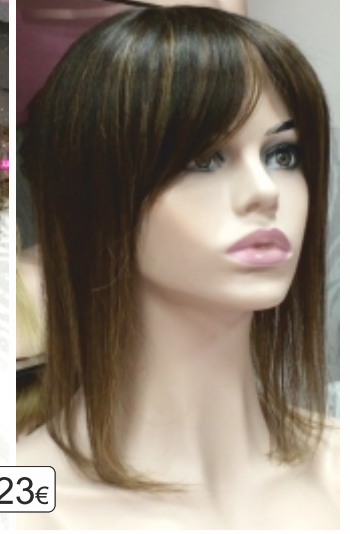

Version a maquina

Version con raya de tul

302€

423€

Confección a maquina. Cubre bien flequillo mas coronilla. La sujeción con clips. Consultar otras posibles sujeciones.

Volumater

BELINDA 8"+12"- Flequillo recto