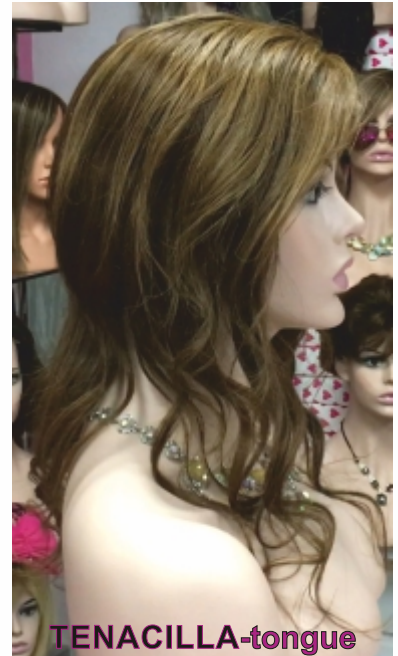

LYDIA ONDAS 18" Volumater

Confección RAYA de TUL
hairline part of tulle version

768€

TENACILLA-tongue