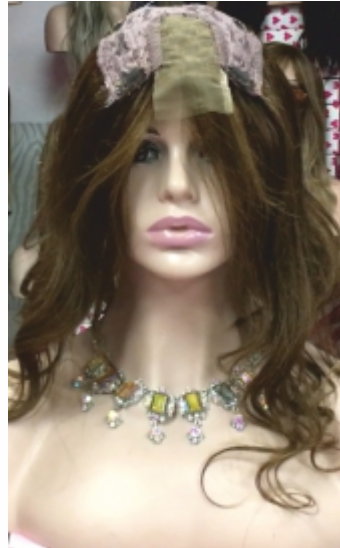

LYDIA ONDAS 18" Volumater

Confección RAYA de TUL
hairline part of tulle version

768€

TENACILLA-tongue