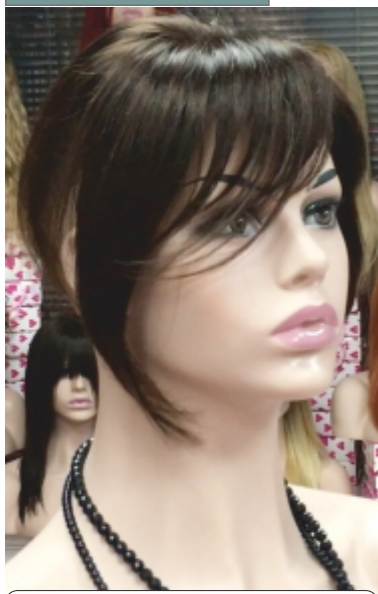

Volumater

Volumater
TOA 8"

520€