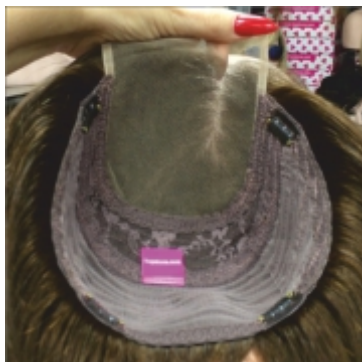

DENSIDAD DE CABELLO MEDIA/ALTA- medium-high density

Volumater
BENNY 8"

Confección RAYA de TUL 496€
hairline part of tulle version
Confección TOP TUL 617€
Entire Top of tulle version

Volumater
NINA 12"

Confección RAYA de TUL 598€
hairline part of tulle version
Confección TOP TUL 719€
Entire Top of tulle version

DENSIDAD DE CABELLO MEDIO-ALTA
Hair density: medium-high

TIPOS DE CONFECCION - TYPES OF CONFECTION