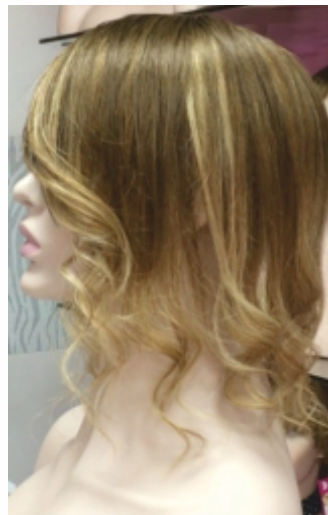

FLEQUILLO
Short-Fringe

302€

BELINDA
REDONDO
round base

Volumater

LINA 8"+12"- ondas (waves)

302€

Confección a maquina. Cubre bien flequillo mas coronilla. La sujeción con clips. Consultar otras posibles sujeciones.