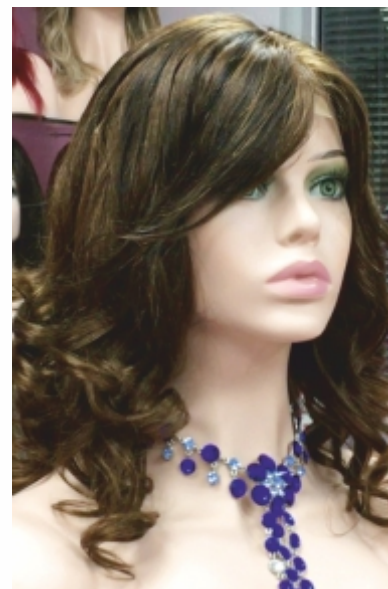

Confección con raya de tul transparente. La sujeción puede ser con: clips, adhesiva o de anillas

Volumater NATASHA 12"+18" ondas CON FLEQUILLO

695€

Confección RAYA de TUL
hairline part of tulle version

DENSIDAD DE CABELLO ALTA- Hair density: high