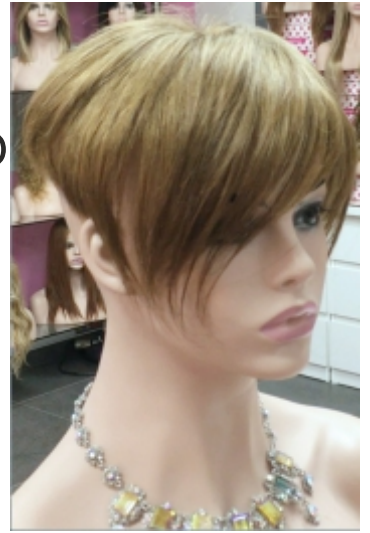

DENSIDAD DE CABELLO MEDIA/ALTA

Confección a maquina. 344€

Confección RAYA de TUL 465€

Confección TOP TUL 586€

COBI 8" Topper

COBI 4" Topper