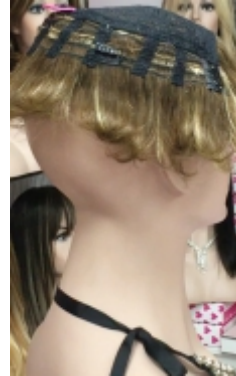

Topper

MARGARETH 4"+8" FLEQUILLO

Confección a maquina. 332€

Confección RAYA de TUL 453€

Confección TOP de TUL 574€

DENSIDAD DE CABELLO MEDIA/ALTA

Confección a maquina. 344€

Confección RAYA de TUL 465€

Confección TOP TUL 586€

COBI 8" Topper

COBI 4" Topper

VOLUMINADORES

MARY 4" Topper

Confección a maquina. 344€

Confección RAYA de TUL 465€

Confección TOP TUL 586€