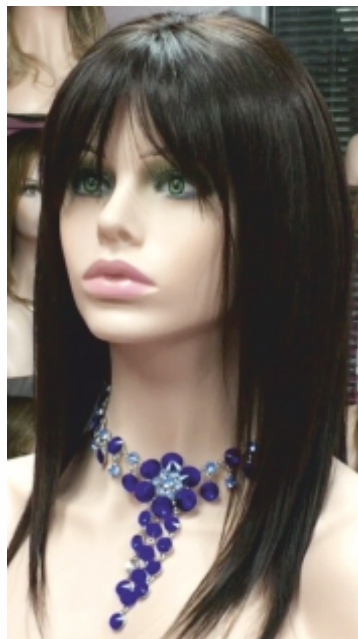

DENSIDAD DE CABELLO MUY ALTA- Hair density: very high 110/120GR

Volumater
MERCHE 12"

Consultas - Enquiries
+34.673.537.305

Confección RAYA de TUL
hairline part of tulle version **695€**

DENSIDAD MUY ALTA - Hair density VERY high