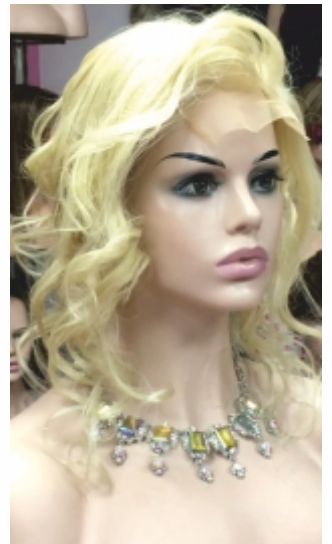

TUL 40/50CM