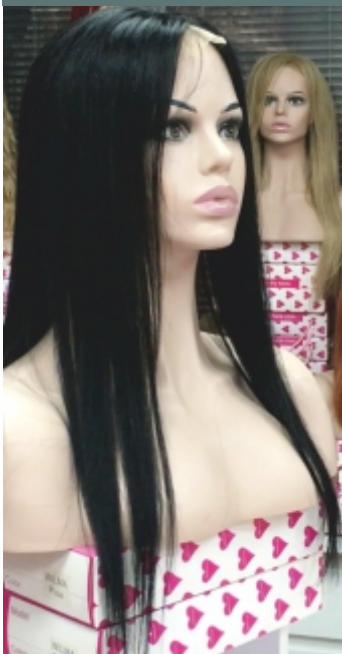

TULLE 50CM LONG

Confección RAYA de TUL
hairline part of tulle version

1058€