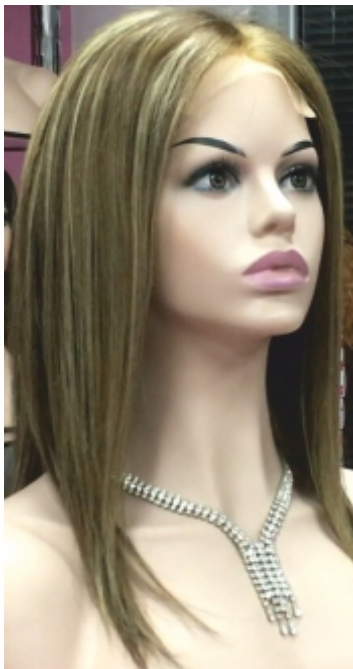

DENSIDAD DE CABELLO MUY ALTA- Hair density: very high 110/120GR