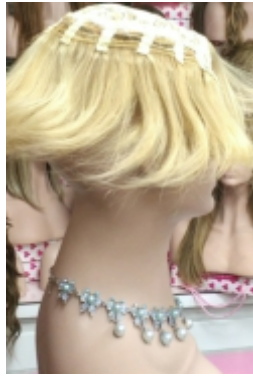

Topper

MARGARETH 4"+8" FLEQUILLO

Confección a maquina. 332€

Confección RAYA de TUL 453€

Confección TOP de TUL 574€

DENSIDAD DE CABELLO MEDIA/ALTA

Confección a maquina. 344€

Confección RAYA de TUL 465€

Confección TOP TUL 586€

COBI 8" Topper

COBI 4" Topper

VOLUMINADORES

MARY 4" Topper

Confección a maquina. 344€

Confección RAYA de TUL 465€

Confección TOP TUL 586€