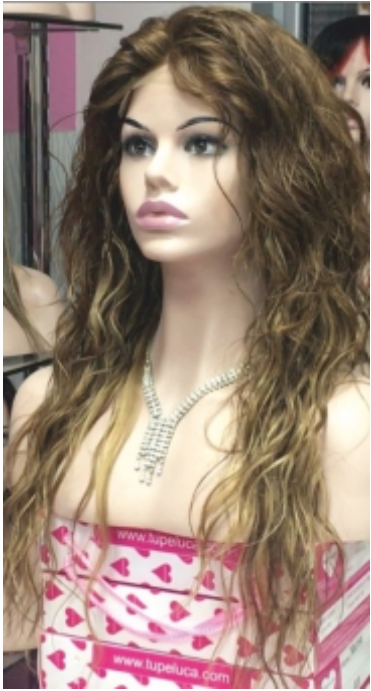

DENSIDAD DE CABELLO ALTA Hair density: high

Volumater **NATURA DIFUSOR**

Confección RAYA de TUL
hairline part of tulle version

847€

190-210gr

IVA incluido

GORRO ABIERTO

GORRO CERRADO

OPEN CAP

LINED CAP

Consultas - Enquiries
+ 34.673.537.305

Volumater **CHELO ONDAS-waves**

DENSIDAD LIGERA - Hair density Light peso: 100-110gr

Confección TOP TUL
Entire Top of tulle version

847€

TUL 40/50CM

CHELO Volumater

TUL 40/50CM

Confección TOP TUL 847€
Entire Top of tulle version