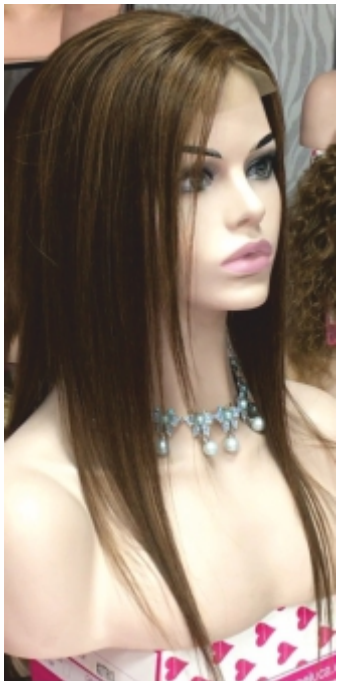

Volumater ADELA 18"

Confección RAYA de TUL
hairline part of tulle version

943€

DENSIDAD DE CABELLO MEDIO-ALTA
medium-high density hair

Los precios de este catalogo
incluyen ya el IVA. Residentes
canarios , consultar

DENSIDAD DE CABELLO MEDIO-ALTA- Hair density: medium-high 130/140GR