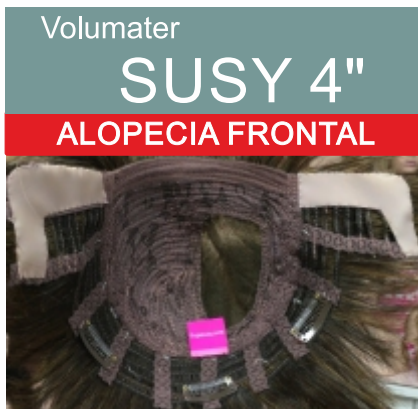

ALOPECIA FRONTAL

ALOPECIA FRONTAL

Confección a maquina- machine made version

399€

Confección con Raya o Coronilla de tul * Hairline or crown

520€

Confección con TOP TUL - Top of tulle version

641€