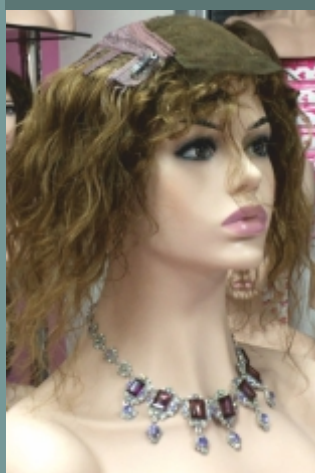

TU PELUCA FACTORY

Pelucas y postizos naturales hechos en España

VALERY

+34 673 537 305

+34 630 849 237

Catalogo

VOLUMINADORES

PRECIOS ACTUALIZADOS a 1 JUNIO 2022

Cabello natural

Los precios publicados en el presente catalogo a fecha 1 de Junio 2022, **incluyen ya el IVA**. Para los clientes residentes en Canarias deberá consultarse la correspondiente tarifa reducida que no incluya este impuesto. Los precios de este Catalogo, no incluyen los gastos de envío, anulan y substituyen cualquier otro precio precedente que pueda con fecha anterior aun estar presente en el web o en publicaciones anteriores. Antes cualquier discrepancia **siempre** serán únicamente validos los precios publicados en ese momento en nuestra tienda online

The prices published in this catalog as of June 1, 2022, already include local VAT . Customers Residents in the Canary Islands or any other place outside the EU as UK, should consult the corresponding reduced rate that do not include this tax. The prices of this Catalog do not include shipping costs and cancel and replace any other price. precedent that may have an earlier date still be present on the web or in old publications. Before any discrepancy, only the prices published at that time will **always** be valid. in our online store

www.tupeluca.com