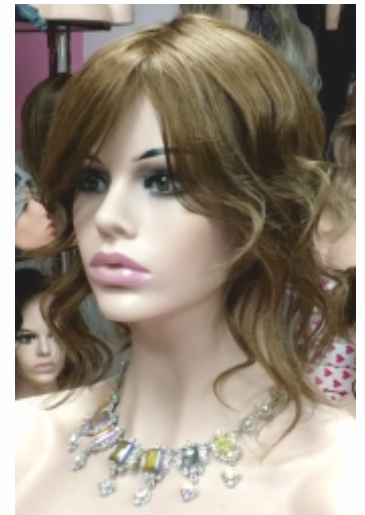

FLEQUILLO
Short-Fringe

302€

BELINDA
REDONDO
round base

Volumater

LINA 8"+12"- ondas (waves)

302€

Confección a maquina. Cubre bien flequillo mas coronilla. La sujeción con clips. Consultar otras posibles sujeciones.