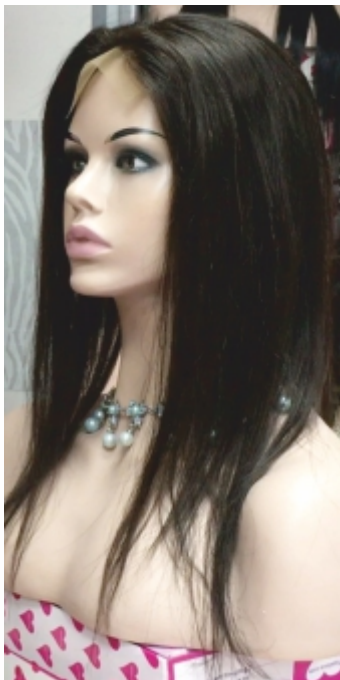

TUL 40/50CM