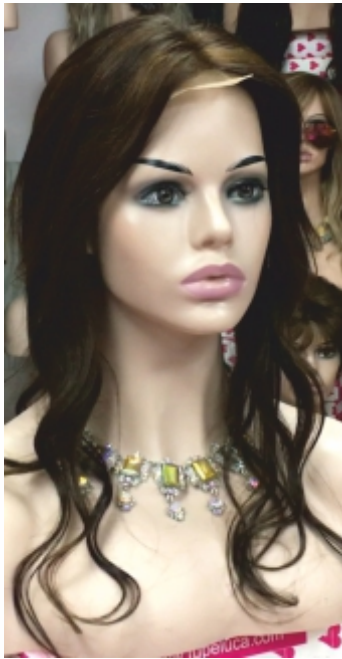

DENSIDAD DE CABELLO MEDIO-ALTA- Hair density: medium-high 130-140gr