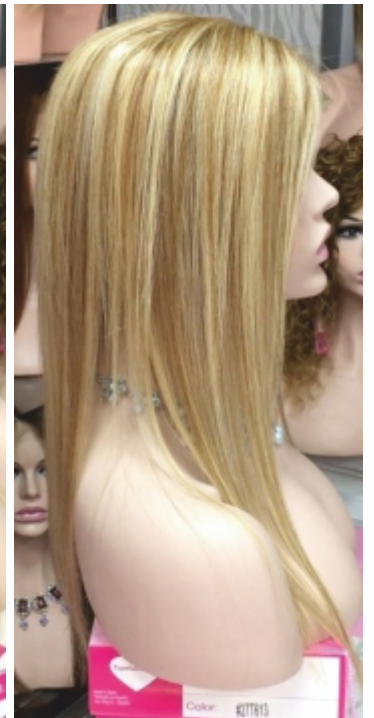

LYDIA 18" Volumater FLEQUILLO LARGO (long fringe version)

Confección RAYA de TUL
hairline part of tulle version **768€**
(mas densidad- more density)

Confección TOP TUL
Entire Top of tulle version **768€**
(mas ligero more light)