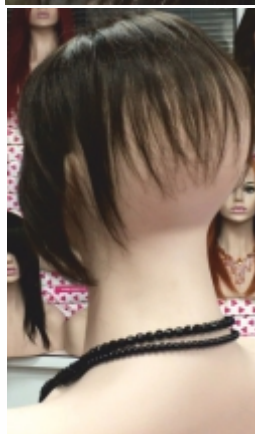

Volumater

Volumater
TOA 8"

520€

Flequillo LARGO
long fringe

ALOPECIA FRONTAL

Volumater
TOA 8"

Flequillo CORTO
short fringe

Confección a maquina
machine made version