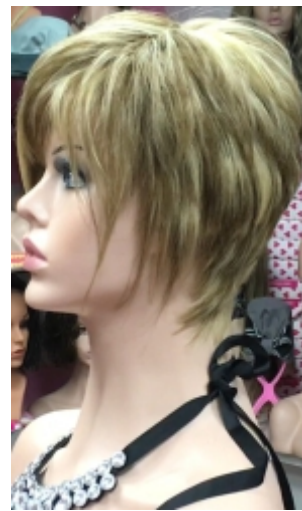

Confección a maquina 478€ (IVA incluido)

CATA

Cantidad de pelo ligera

Confección a maquina 526€

Version con raya de Tul 647€

CATALINA 4"+8"

Cantidad de pelo media

Confección a maquina 526€