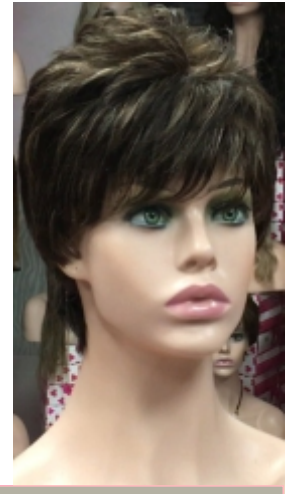

Confección a maquina 514€ (IVA incluido)
Version con raya de Tul 635€
Version con Tul entero 756€
Cantidad de pelo ligera