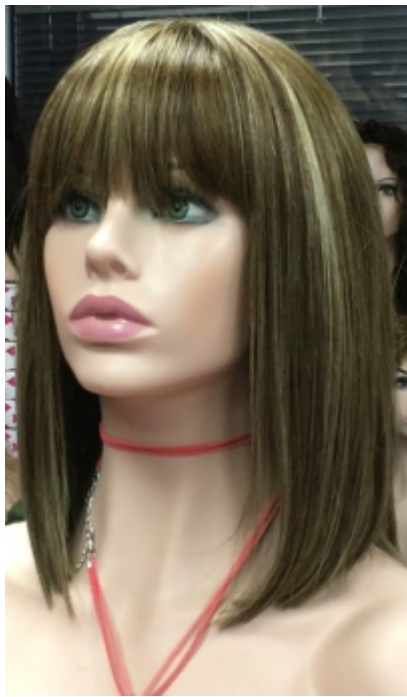

RAFAELA 12"+8"

Confección a maquina 865€

Version con raya de Tul 986€

Cantidad de pelo alta

CANDELARIA 8"+12"

Confección a maquina 877€

Version con raya de Tul 998€

Cantidad de pelo medio alta

NIRVANA 8"+12"

Cantidad de pelo medio alta

Confección a maquina 816€

(IVA incluido)

Recuerda: los envios a Canarias están exentos de IVA