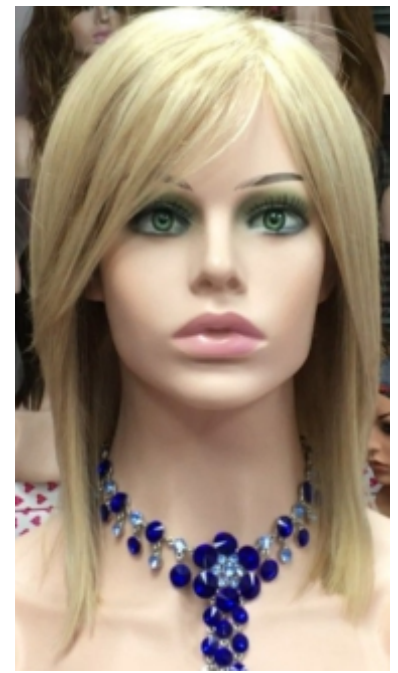

Cantidad de pelo ligera

CECILIS - ONDA 12"+8"

CONTACTO Y PEDIDOS

- WHATSAPP 673537305 TELEGRAM
- WHATSAPP 635290877 - ONCOLOGIA
- TELEGRAM 630849237 PROFESIONALES

- Confección a maquina 635€
- Version con raya de Tul 756€
- Version con Tul entero 877€