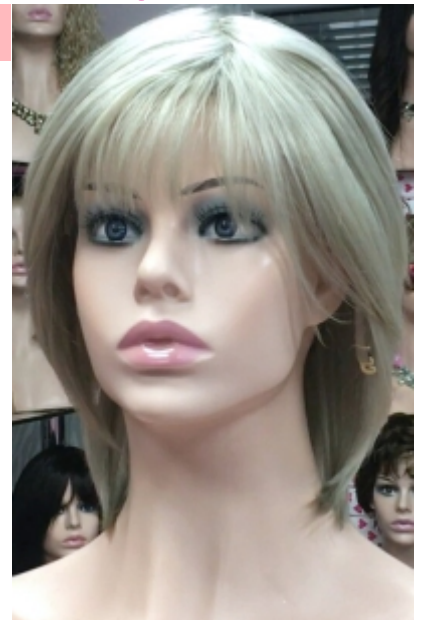

COVADONGA

Recuerda: los envios a Canarias están exentos de IVA