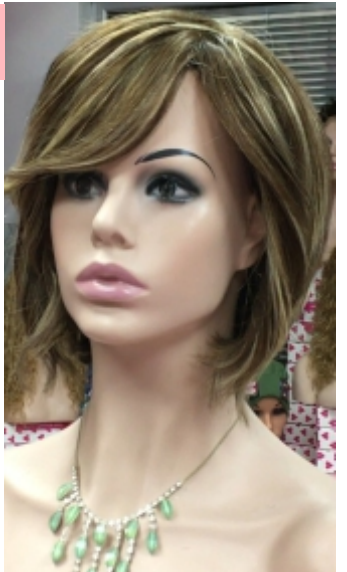

Peluca MONTSE

Cantidad de pelo medio ligera

- Confección a maquina 544€
- Version con raya de Tul 653€ (IVA incluido)
- Version con Tul entero 774€

WHATSAPP

673 537 305 CONTACTO

Cantidad de pelo media

- MONI-1 8" NUCA CORTA**
- MONI-2 8" NUCA LARGA**
- Confección a maquina 586€
- Version con raya de Tul 707€ (IVA incluido)
- Version con Tul entero 828€