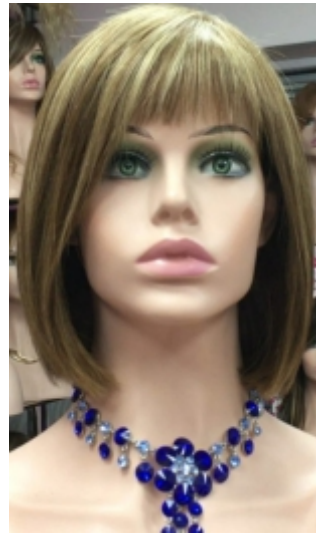

Cantidad de pelo medio alta

MINAUTI ONDAS 12"+8"

Cantidad de pelo medio alta

Version con raya de Tul 735€

Version con Tul entero 844€

CLEO 8"+12"

Confección a maquina 592€

Version con raya de Tul 713€ (IVA incluido)