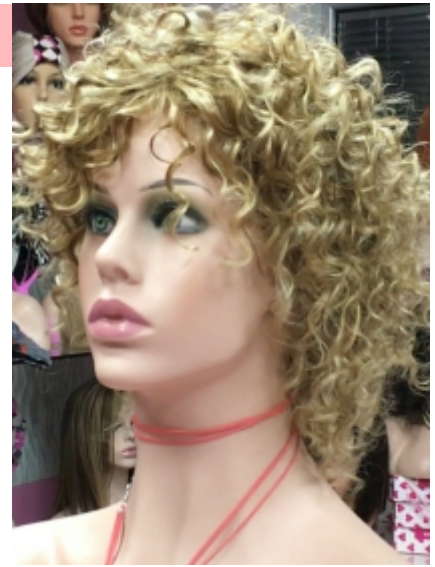

Confección a maquina 478€

Version con raya de Tul 599€

Version con Tul entero 720€

Cantidad de pelo ligera

Cantidad de pelo media

Confección a maquina

544€

LOLA