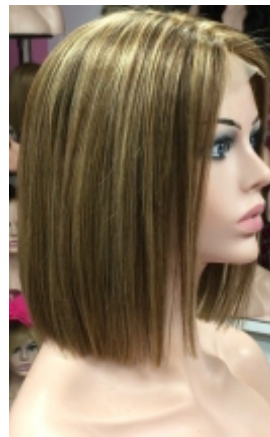

Version con Tul entero **844€**

Cantidad de pelo media

MINAUTI 12"+8"

Cantidad de pelo medio alta

Version con raya de Tul **735€**

Version con Tul entero **844€**

PUNTAS RECTAS

PUNTAS HACIA DENTRO