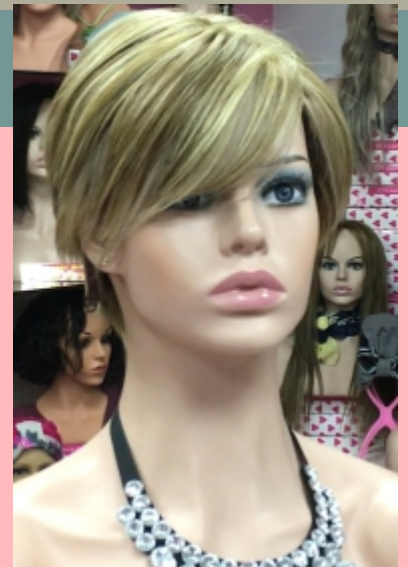

Publico General

Tupeluca Factory

ENVÍOS EN 24h
A TODA ESPAÑA

HECHOS A MEDIDA
POR ENCARGO EN
48h

CABELLO HUMANO
100%

CONFECCIONADOS
EN ESPAÑA

Catalogo

PELUCAS CORTAS Y MEDIANAS

Cabello Natural

Precios actualizados a 1 de Junio de 2022