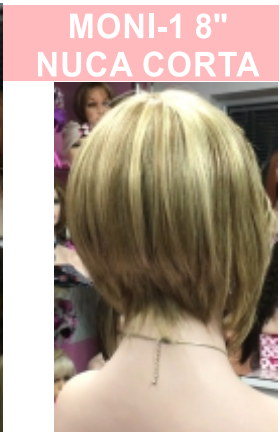

Peluca MONTSE

Cantidad de pelo medio ligera

- Confección a maquina 544€
- Version con raya de Tul 653€ (IVA incluido)
- Version con Tul entero 774€

WHATSAPP

673 537 305 CONTACTO

Cantidad de pelo media

- MONI-1 8" NUCA CORTA**
- MONI-2 8" NUCA LARGA**
- Confección a maquina 586€
- Version con raya de Tul 707€ (IVA incluido)
- Version con Tul entero 828€