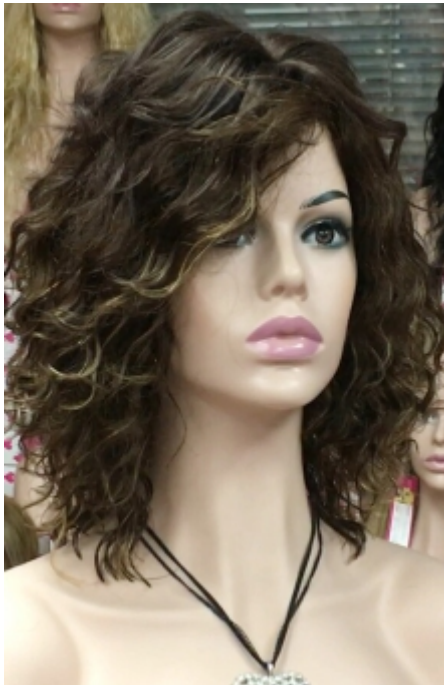

NINA

Cantidad de pelo medio alta

RAFAELA 12"+8"

Confección a maquina 865€

Version con raya de Tul 986€

Cantidad de pelo alta

CANDELARIA 8"+12"

Confección a maquina 877€