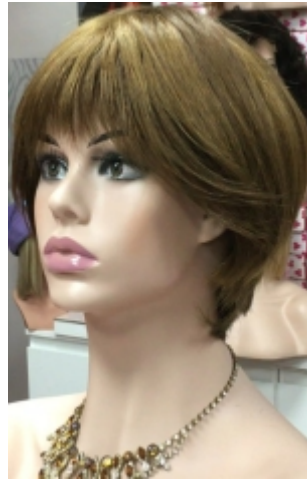

Confección a maquina

478€

Version con raya de Tul

599€

(IVA incluido)

Version con Tul entero

720€