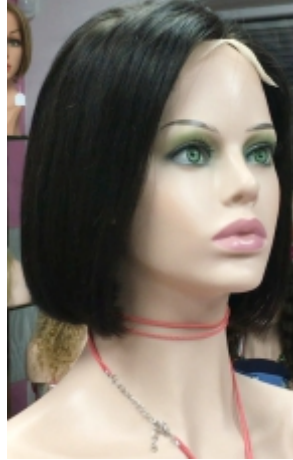

MINI - MINAUTI 12"+8"

Version con raya de Tul **735€**

Version con Tul entero **844€**

Cantidad de pelo media