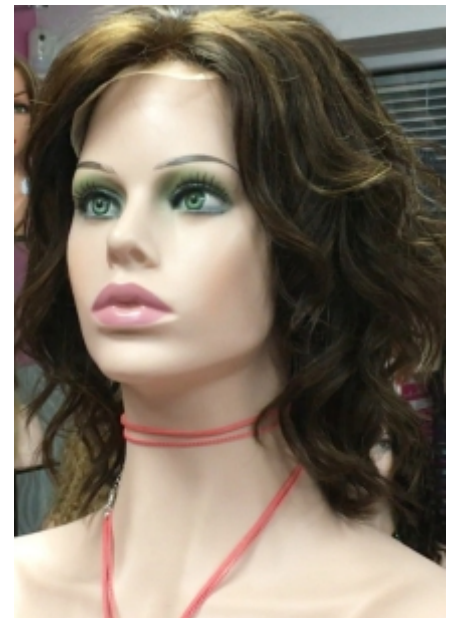

786€

Cantidad de pelo media

Cantidad de pelo media

WENDY- ONDAS 8"

Version con raya de Tul

665€

Version con Tul entero
(IVA incluido)

786€