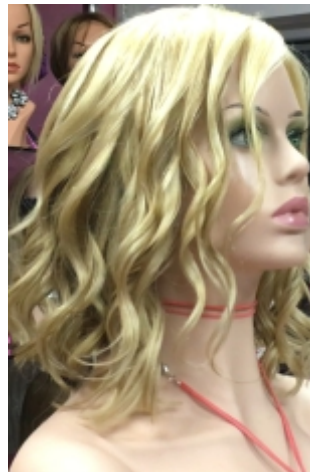

(IVA incluido)

PUNTAS RECTAS

PUNTAS MARCADAS

MELANY 12"

Cantidad de pelo medio alta

- Version con raya de Tul 810€
- Version con Tul entero 925€

(IVA incluido)

MELANY- ONDAS