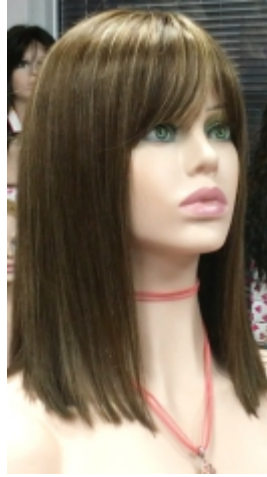

ZULHEMA 12"

Confección a maquina 719€

Version con raya de Tul 840€