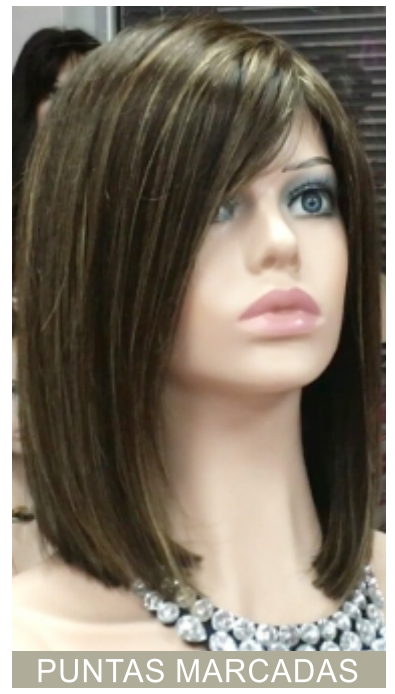

(IVA incluido)

PUNTAS RECTAS

PUNTAS MARCADAS

MELANY 12"

Cantidad de pelo medio alta

- Version con raya de Tul 810€
- Version con Tul entero 925€

(IVA incluido)

MELANY- ONDAS