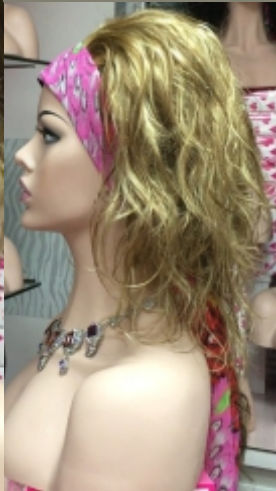

Confección a maquina 744€

Version con raya de Tul 865€

Cantidad de pelo medio alta

ROSA-1

Confección a maquina

544€

Cantidad de pelo media

ROSA-1 version ondulada y ROSA-2 (lisa)