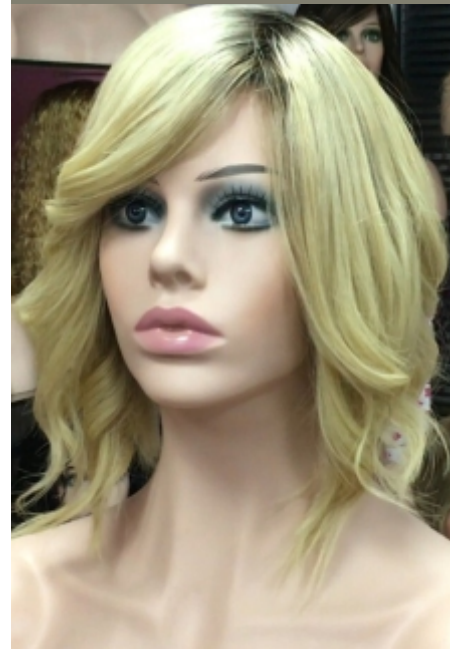

MINI - MELANIA- ONDA