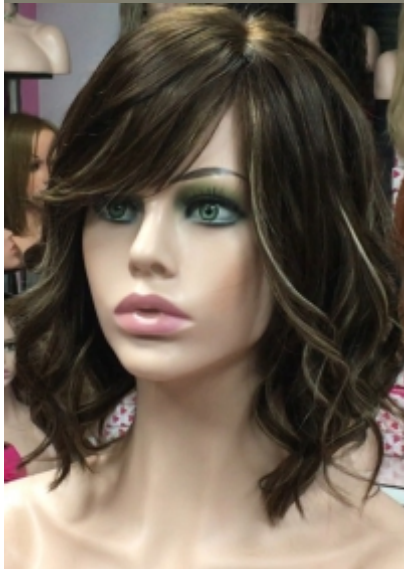

MELANIA - ONDAS 12"+8"

Confección a maquina 635€

Version con raya de Tul 756€

Version con Tul entero 877€

Cantidad de pelo medio alta