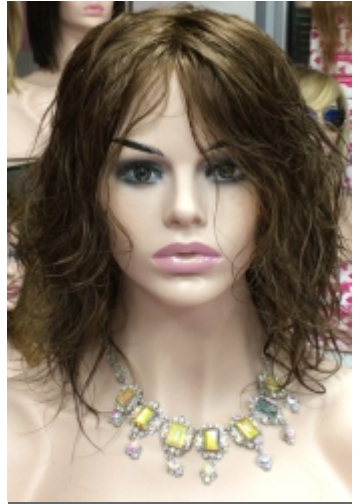

Cantidad de pelo medio ligera

- MARISOL 4"+8"**
- Confección a maquina 544€
- Version con raya de Tul 653€
- Version con Tul entero 774€

Peluca COVADONGA 4"

Peluca SONSOLES

Peluca AINHOA

Peluca ROBERTA plus