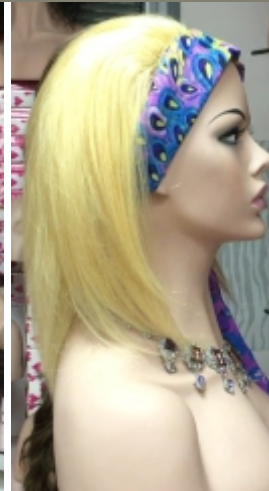

Confección a maquina 744€

Version con raya de Tul 865€

Cantidad de pelo medio alta

ROSA-1

Confección a maquina

544€

Cantidad de pelo media

ROSA-1 version ondulada y ROSA-2 (lisa)