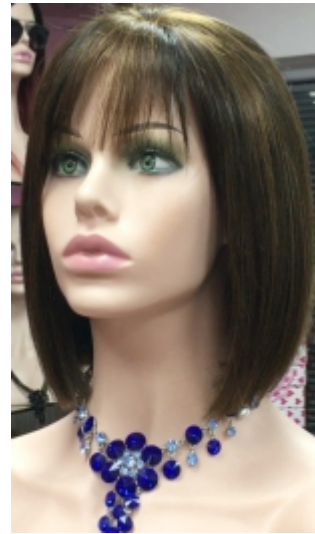

Cantidad de pelo medio alta

MINAUTI ONDAS 12"+8"

Cantidad de pelo medio alta

Version con raya de Tul 735€

Version con Tul entero 844€

CLEO 8"+12"

Confección a maquina 592€

Version con raya de Tul 713€ (IVA incluido)