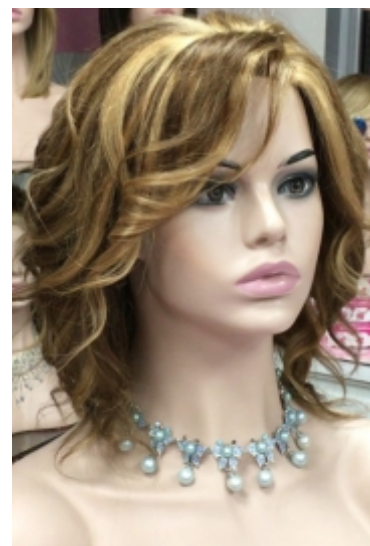

WEN 8"+12"

Cantidad de pelo medio alta

Version con raya de Tul 756€

Version con Tul entero 877€

(IVA incluido)