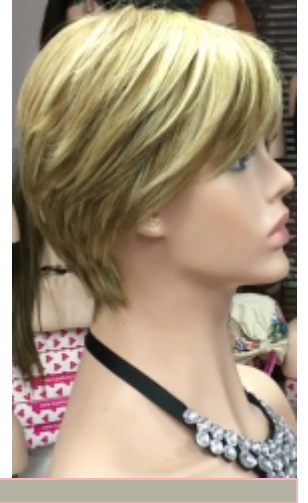

Cabello Natural

Precios actualizados a 1 de Junio de 2022

Confección a maquina 478€
Version con raya de Tul 599€
Version con Tul entero 720€
(IVA incluido)

Cantidad
de pelo medio
alta

YANIS

Confección a maquina 496€ (IVA incluido)
Version con raya de Tul 617€
Version con Tul entero 738€
Cantidad de pelo media