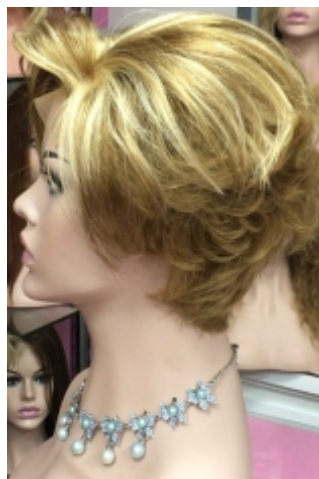

MONTSE

Cantidad de pelo media

Version con Tul entero

720€

(IVA incluido)