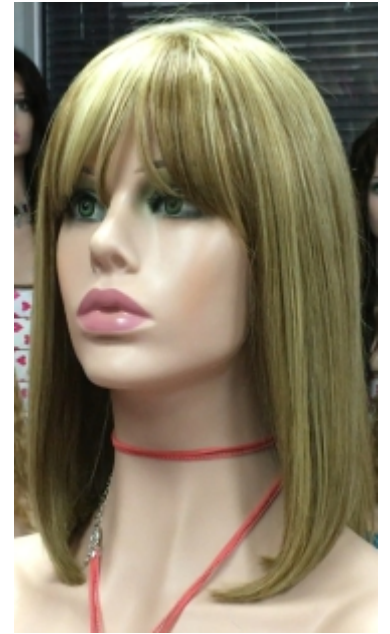

NINA

Cantidad de pelo medio alta

RAFAELA 12"+8"

Confección a maquina 865€

Version con raya de Tul 986€

Cantidad de pelo alta

CANDELARIA 8"+12"

Confección a maquina 877€