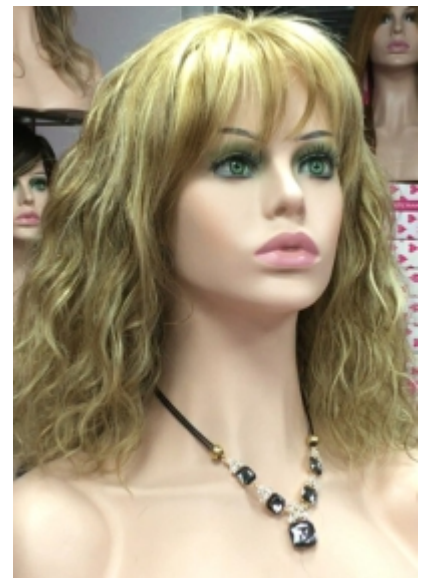

Cantidad de pelo medio alta