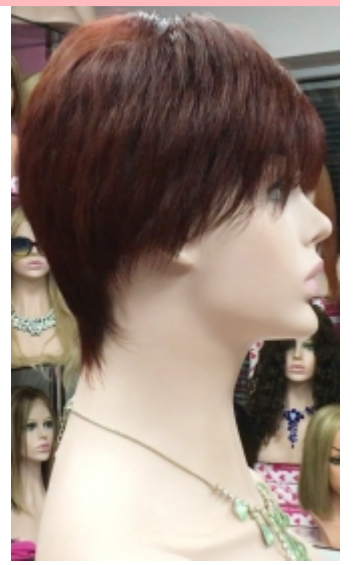

Cantidad de pelo media

Confección a maquina 514€

Version con raya de Tul 635€

Version con Tul entero 756€

FLORENCIA

Cantidad de pelo media

Confección a maquina 496€

(IVA incluido)

Version con raya de Tul 617€

Cantidad de pelo ligera

Confección a maquina 478€

Version con raya de Tul 599€

TURBANTES

50%

Turbantes - Gorros ALGODÓN BIO