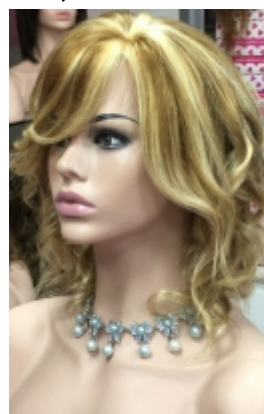

WEN 8"+12"

Cantidad de pelo medio alta

Version con raya de Tul 756€

Version con Tul entero 877€

(IVA incluido)