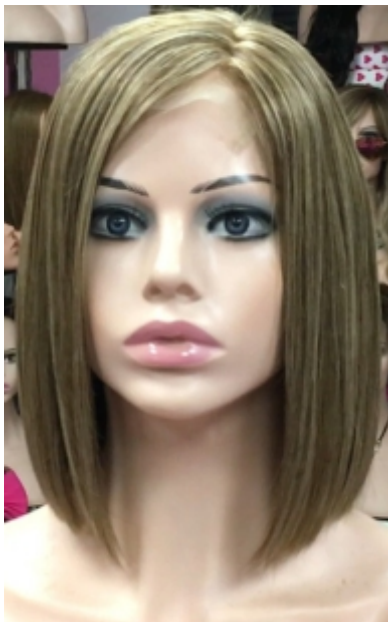

Version con Tul entero **844€**

Cantidad de pelo media

MINAUTI 12"+8"

Cantidad de pelo medio alta

Version con raya de Tul **735€**

Version con Tul entero **844€**

PUNTAS RECTAS

PUNTAS HACIA DENTRO