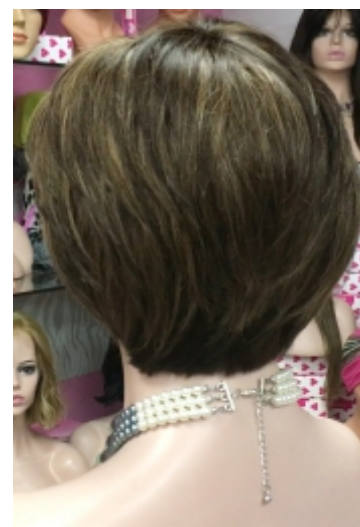

Cantidad de pelo medio ligera

- Confección a maquina 478€
- Version con raya de Tul 617€ (IVA incluido)
- Version con Tul entero 774€

ISA - LIGERA

Cantidad de pelo ligera

- Confección a maquina 478€
- Version con raya de Tul 599€ (IVA incluido)
- Version con Tul entero 720€