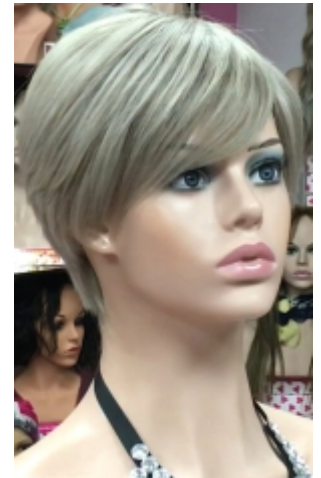

Version con raya de Tul 647€

Recuerda: los envios a Canarias están exentos de IVA

Cantidad de pelo media

SANDY

Confección a maquina 514€

Version con raya de Tul 635€

Version con Tul entero 756€

FLOR