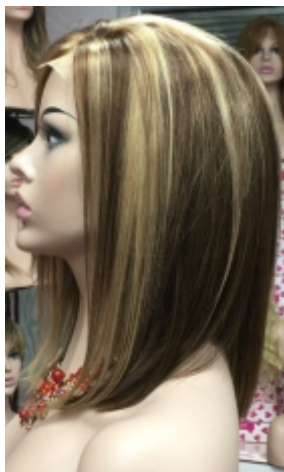

(IVA incluido)

PUNTAS RECTAS

PUNTAS MARCADAS

MELANY 12"

Cantidad de pelo medio alta

- Version con raya de Tul 810€
- Version con Tul entero 925€

(IVA incluido)

MELANY- ONDAS