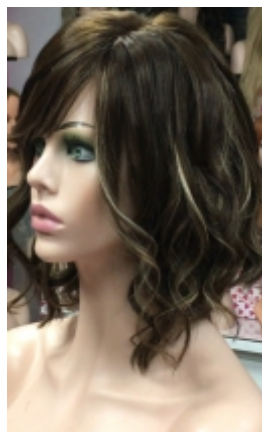

MELANIA - ONDAS 12"+8"

Confección a maquina 635€

Version con raya de Tul 756€

Version con Tul entero 877€

Cantidad de pelo medio alta