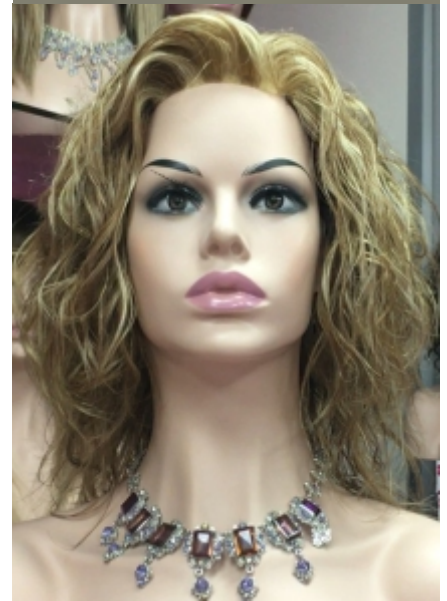

KRISTEL 8"+12"

Version con Tul entero

877€

BELICE 8"+12"

Cantidad de pelo media

Version con raya de Tul 756€

Version con Tul entero 877€

(IVA incluido)