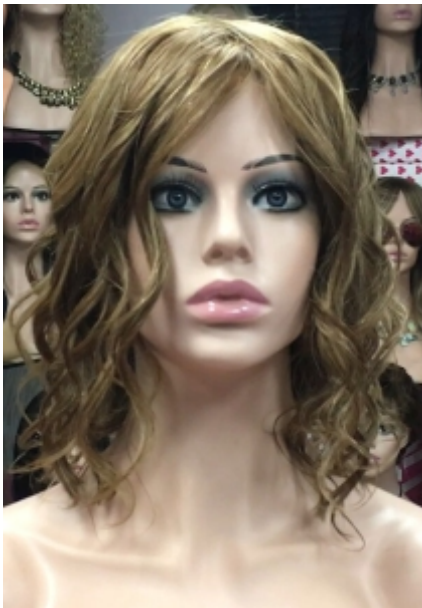

ZULHEMA 12"

Confección a maquina 719€

Version con raya de Tul 840€