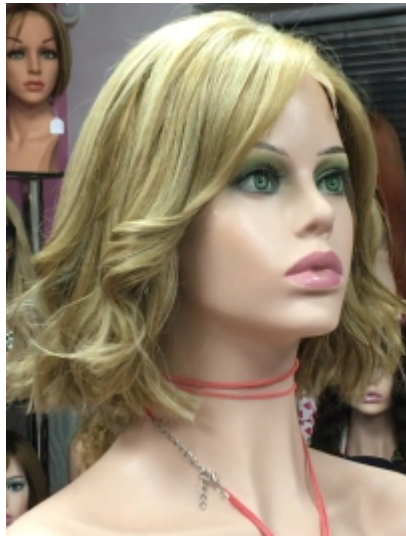

MINAUTI ONDAS 12"+8"

Cantidad de pelo medio alta

Version con raya de Tul 735€

Version con Tul entero 844€