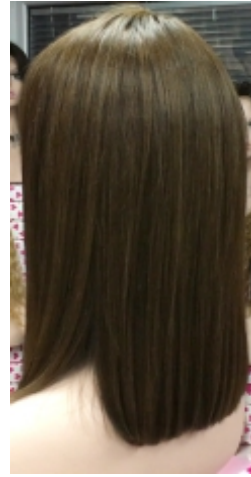

ZULHEMA 12"

Confección a maquina 719€

Version con raya de Tul 840€