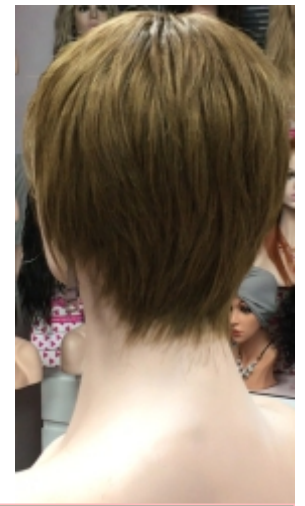

Confección a maquina 478€
Version con raya de Tul 599€
Version con Tul entero 720€
(IVA incluido)

Cantidad
de pelo medio
alta

Confección a maquina 496€ (IVA incluido)
Version con raya de Tul 617€
Version con Tul entero 738€
Cantidad de pelo media

Confección a maquina 514€ (IVA incluido)
Version con raya de Tul 635€
Version con Tul entero 756€
Cantidad de pelo ligera

SUSANA

Recuerda: los envios a Canarias estan exentos de IVA