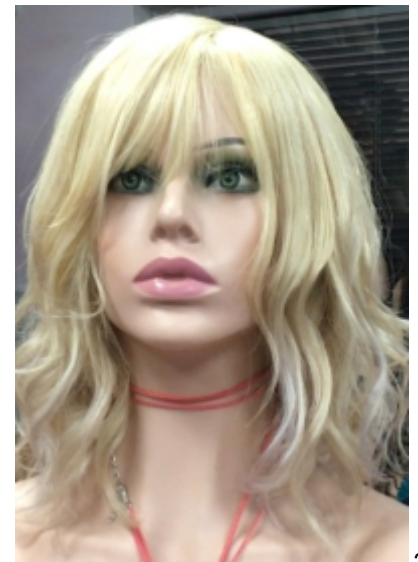

MELANIA - ONDAS 12"+8"

Confección a maquina 635€

Version con raya de Tul 756€

Version con Tul entero 877€

Cantidad de pelo medio alta