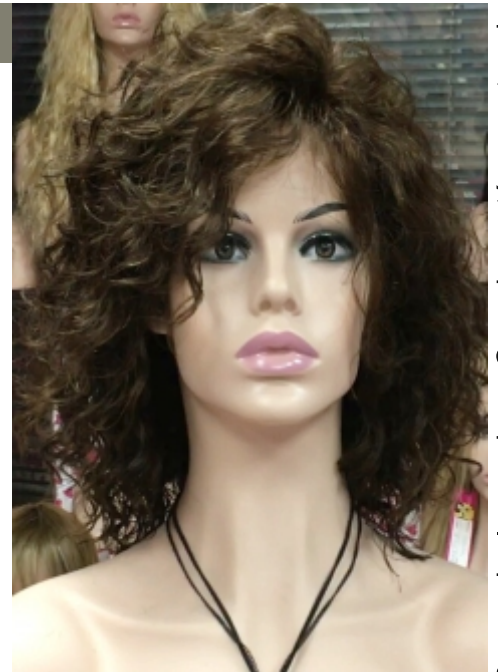

CANDELARIA 8"+12"

Confección a maquina 877€

Version con raya de Tul 998€

Cantidad de pelo medio alta

NIRVANA 8"+12"

Cantidad de pelo medio alta

Confección a maquina 816€

(IVA incluido)