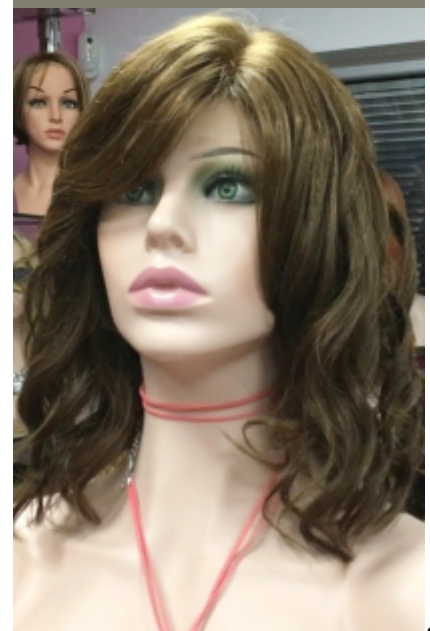

(IVA incluido)

PUNTAS RECTAS

PUNTAS MARCADAS

MELANY 12"

Cantidad de pelo medio alta

- Version con raya de Tul 810€
- Version con Tul entero 925€

(IVA incluido)

MELANY- ONDAS