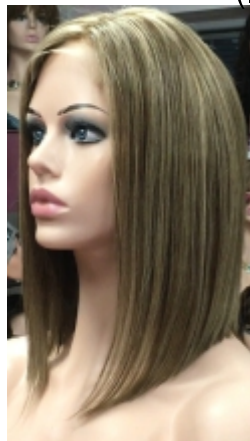

(IVA incluido)

PUNTAS RECTAS

PUNTAS MARCADAS

MELANY 12"

Cantidad de pelo medio alta

- Version con raya de Tul 810€
- Version con Tul entero 925€

(IVA incluido)

MELANY- ONDAS