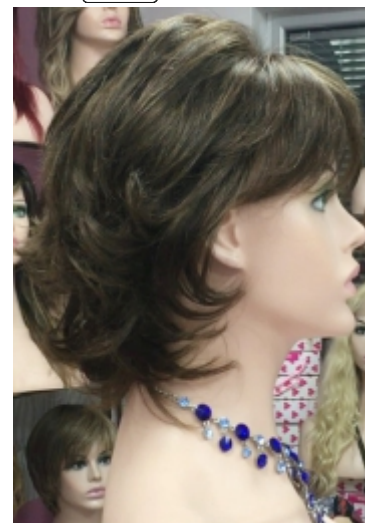

Cantidad de pelo medio ligera

- Confección a maquina 478€
- Version con raya de Tul 617€ (IVA incluido)
- Version con Tul entero 774€