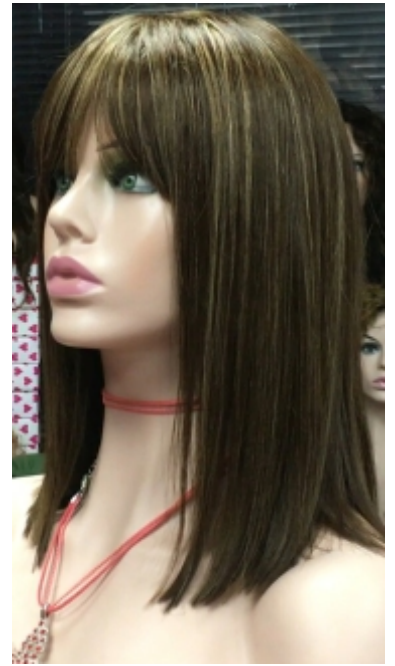

ZULHEMA 12"

Confección a maquina 719€

Version con raya de Tul 840€