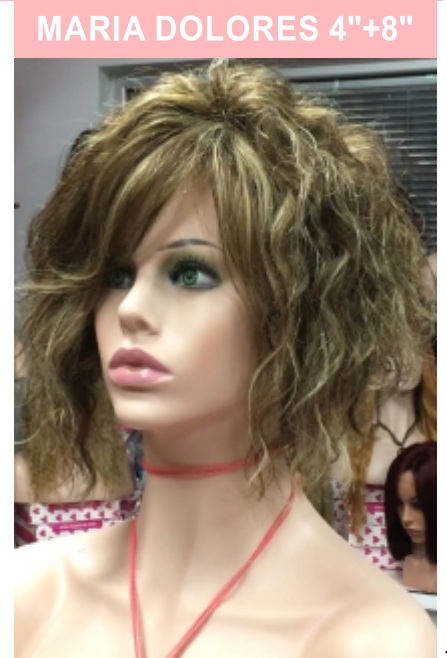

- Confección a maquina 599€
- Version con raya de Tul 720€
- Version con Tul entero 840€

(IVA incluido)

Cantidad de pelo muy alta