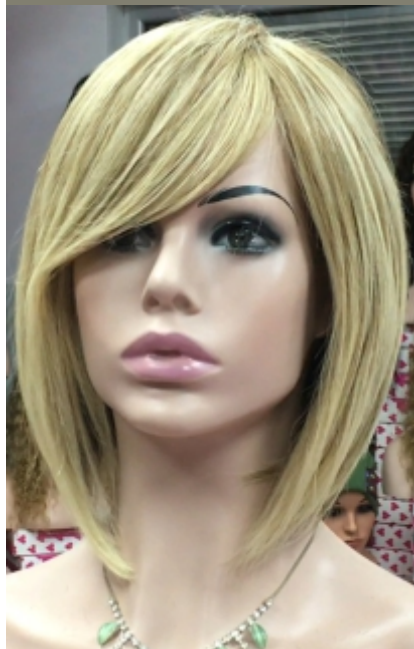

VENUS 12"+8"

Cantidad de pelo medio alta

Version con raya de Tul **735€**

Version con Tul entero **844€**

MINI - MINAUTI - ONDAS 8"+12"

Version con Tul entero 844€

Cantidad de pelo medio alta

MINI - MELANIA 8"+12"