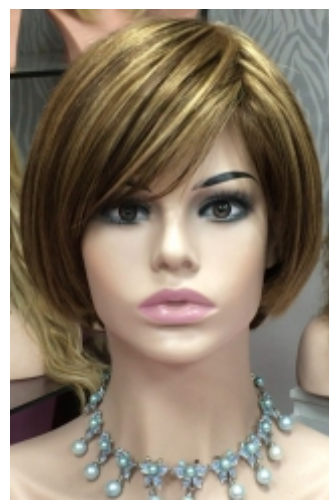

Confección a maquina

526€

Version con raya de Tul

647€

(IVA incluido)

Version con Tul entero

768€