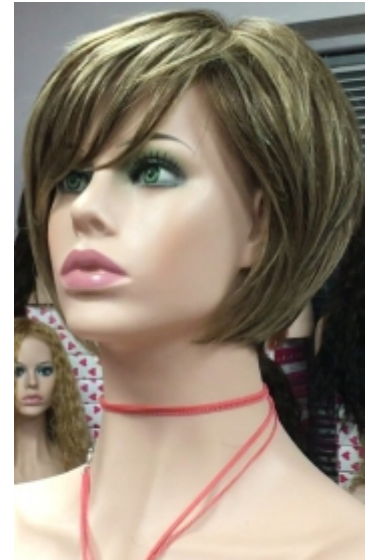

Cantidad de pelo medio ligera

- **MARISOL 4"+8"**
- Confección a maquina 544€
- Version con raya de Tul 653€
- Version con Tul entero 774€