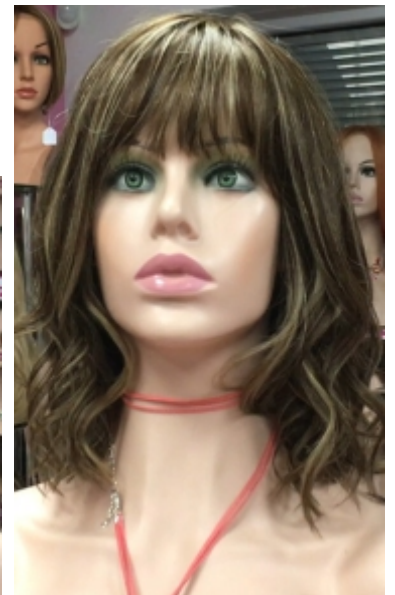

ZULHEMA- ONDAS 12"

Confección a maquina 719€

Version con raya de Tul 840€