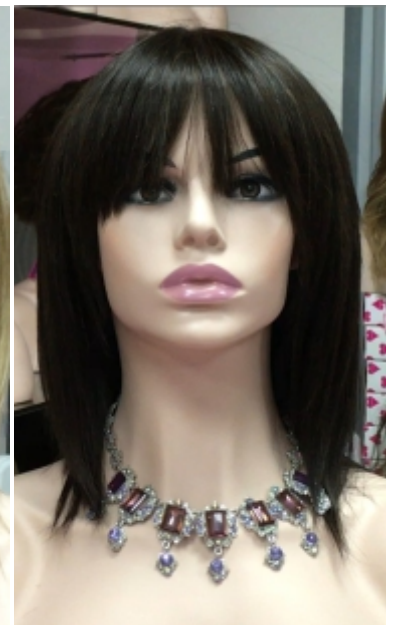

NIKITA 8"+12"

Confección a maquina 635€

Version con raya de Tul 756€

Version con Tul entero 877€